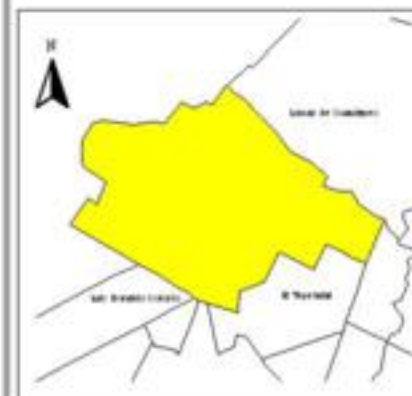

EVALUA DF
Consejo de Evaluación del
Desarrollo Social del
Distrito Federal

ÍNDICE DE DESARROLLO SOCIAL

Delegación: Gustavo A. Madero
Colonia: Compositores Mexicanos
Grado de Desarrollo: Muy Bajo

Grado de Desarrollo Social

-  Muy bajo
-  Bajo
-  Medio
-  Alto
-  Sin dato

0.04 0 0.04 0.08 Kilómetros

Fuente: Elaboración propia con datos de Seduvi e INEGI